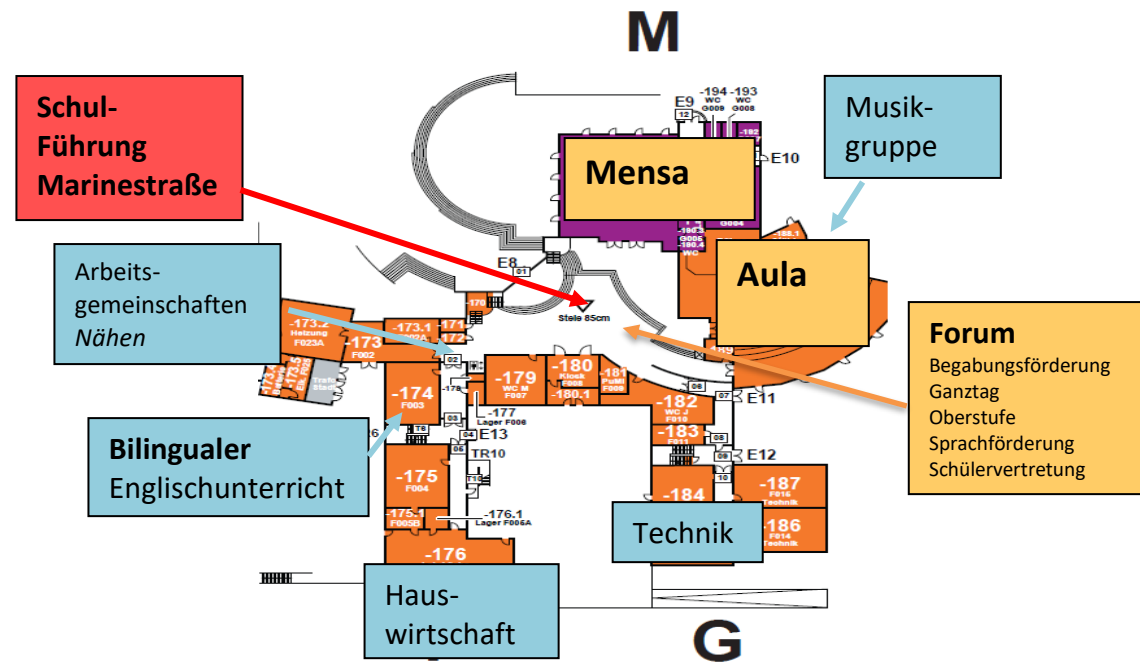

– **Schule ohne Rassismus**

Sophie-Scholl-Gesamtschule

Tag der offenen Tür

Samstag, 25.01.2025, 11:00 – 14:00 Uhr

ab 11.00 Uhr regelmäßig Schulführungen

Treff: *Eingang Stefanstr.* und *Eingang Marinestr.*

Anmeldung: vom 7.02. bis 13.02.2025

Freitag: 11:00 – 14:00 Uhr

Montag bis Donnerstag von 9:00 – 12:00 Uhr

Montag, Mittwoch, Donnerstag von 15:00 – 18:00 Uhr

Unbedingt Termine online auf der Homepage

www.sophie-scholl-hamm.de buchen.

Die SSG-Rallye
Mitmach-Aktionen.

Besuche die Stationen und hole dir einen Stempel ab.

Für **drei Stempel** gibt es eine Belohnung bei der Schüler:innenvertretung im Forum.

Schul-Führung Stefanstraße